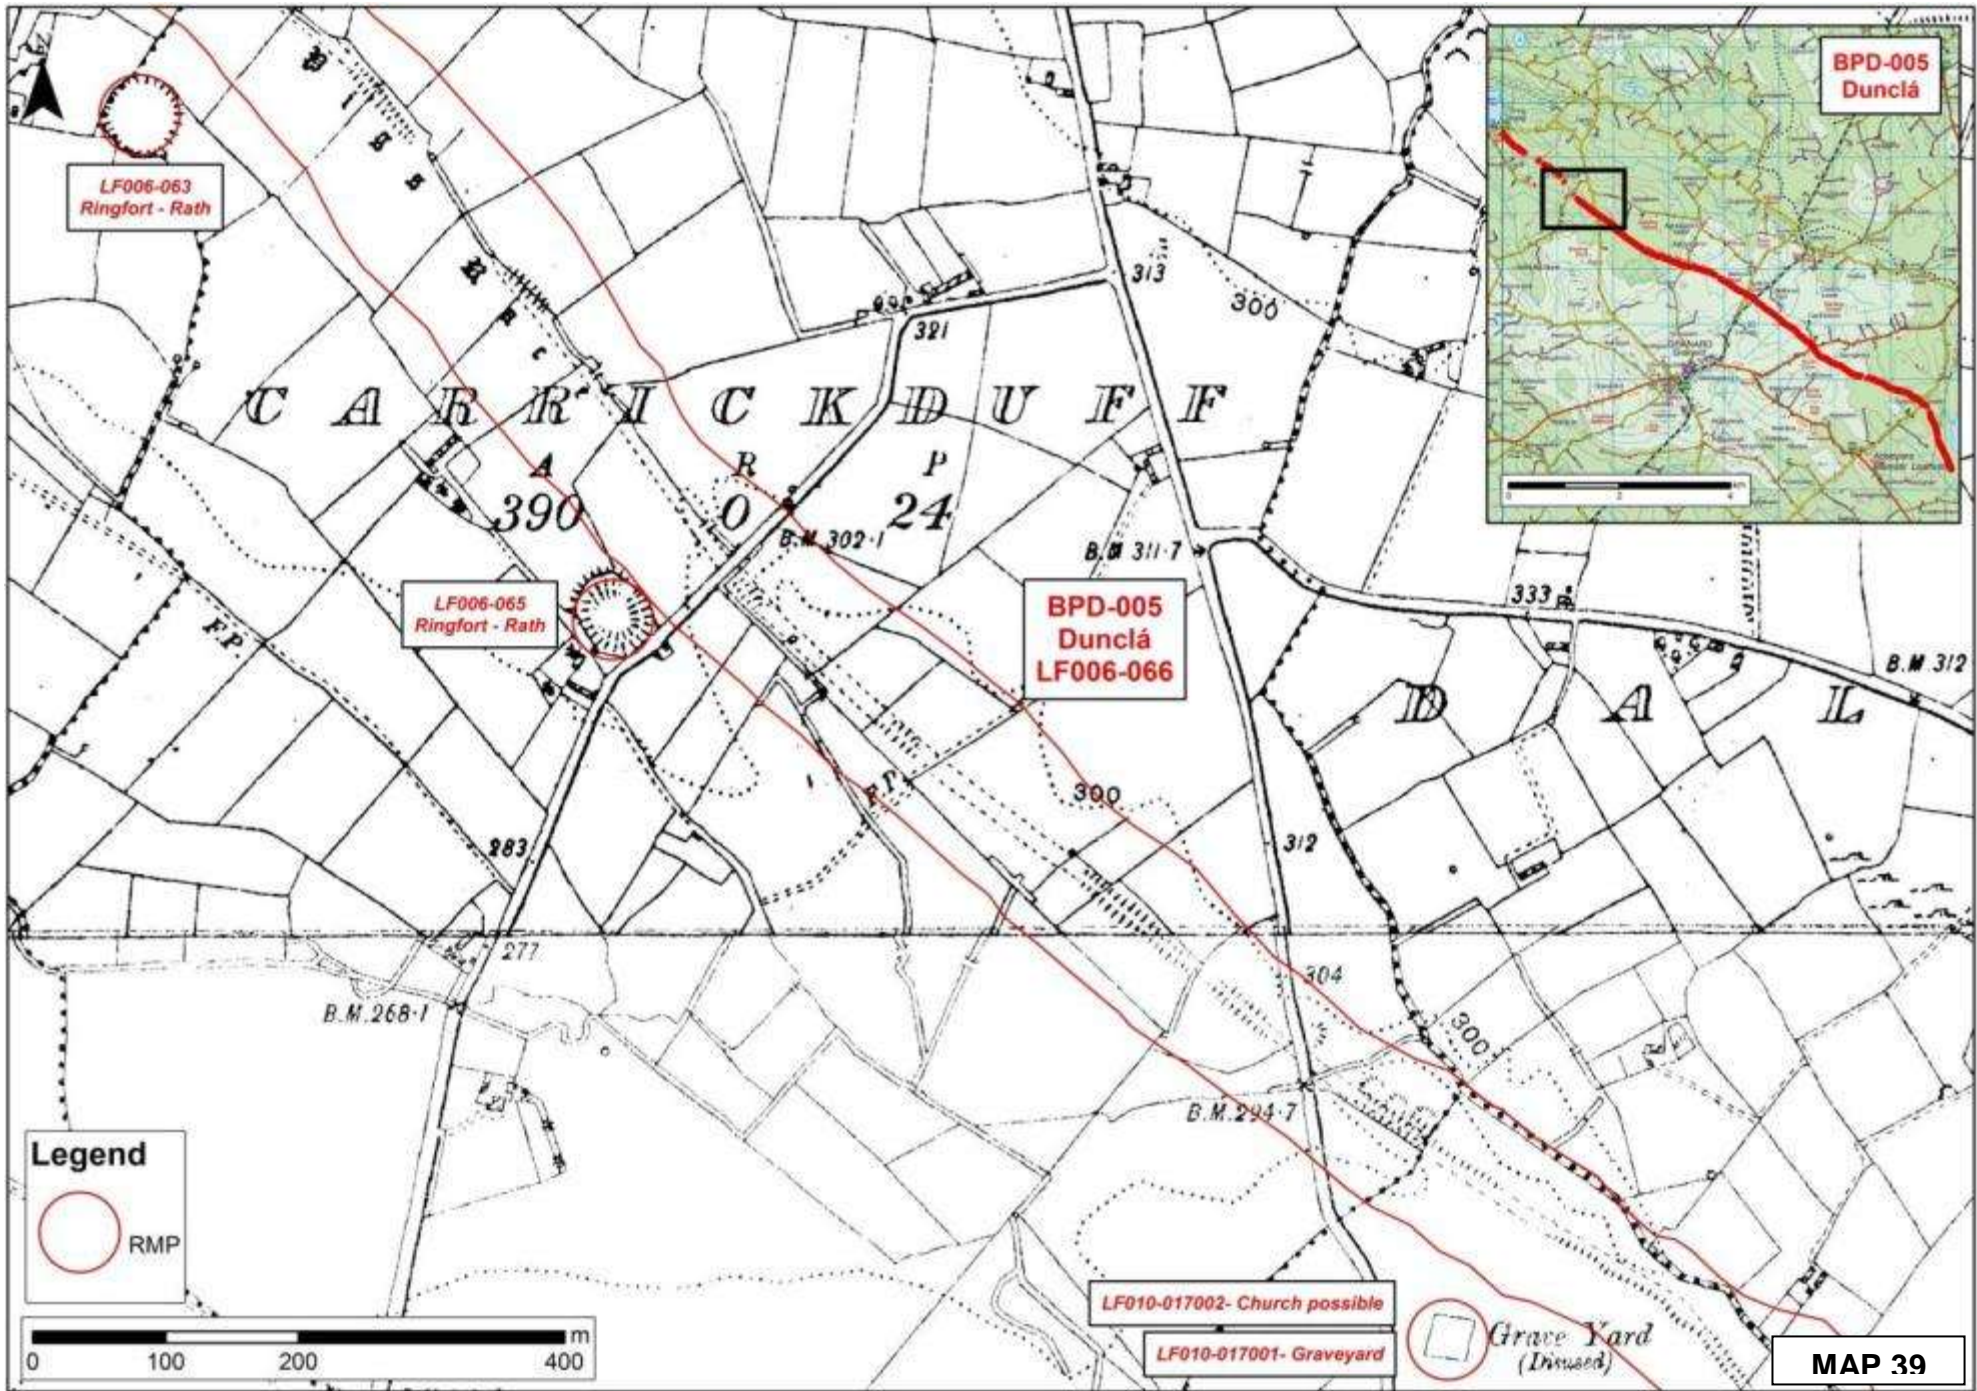

LF006-063
Ringfort - Rath

BPD-005
Dunclá

Legend
RMP

0 100 200 400 m

MAP 37

LF010-124 Ringfort - Rath

LF010-110 Standing Stone

BPD-005
Dunclá