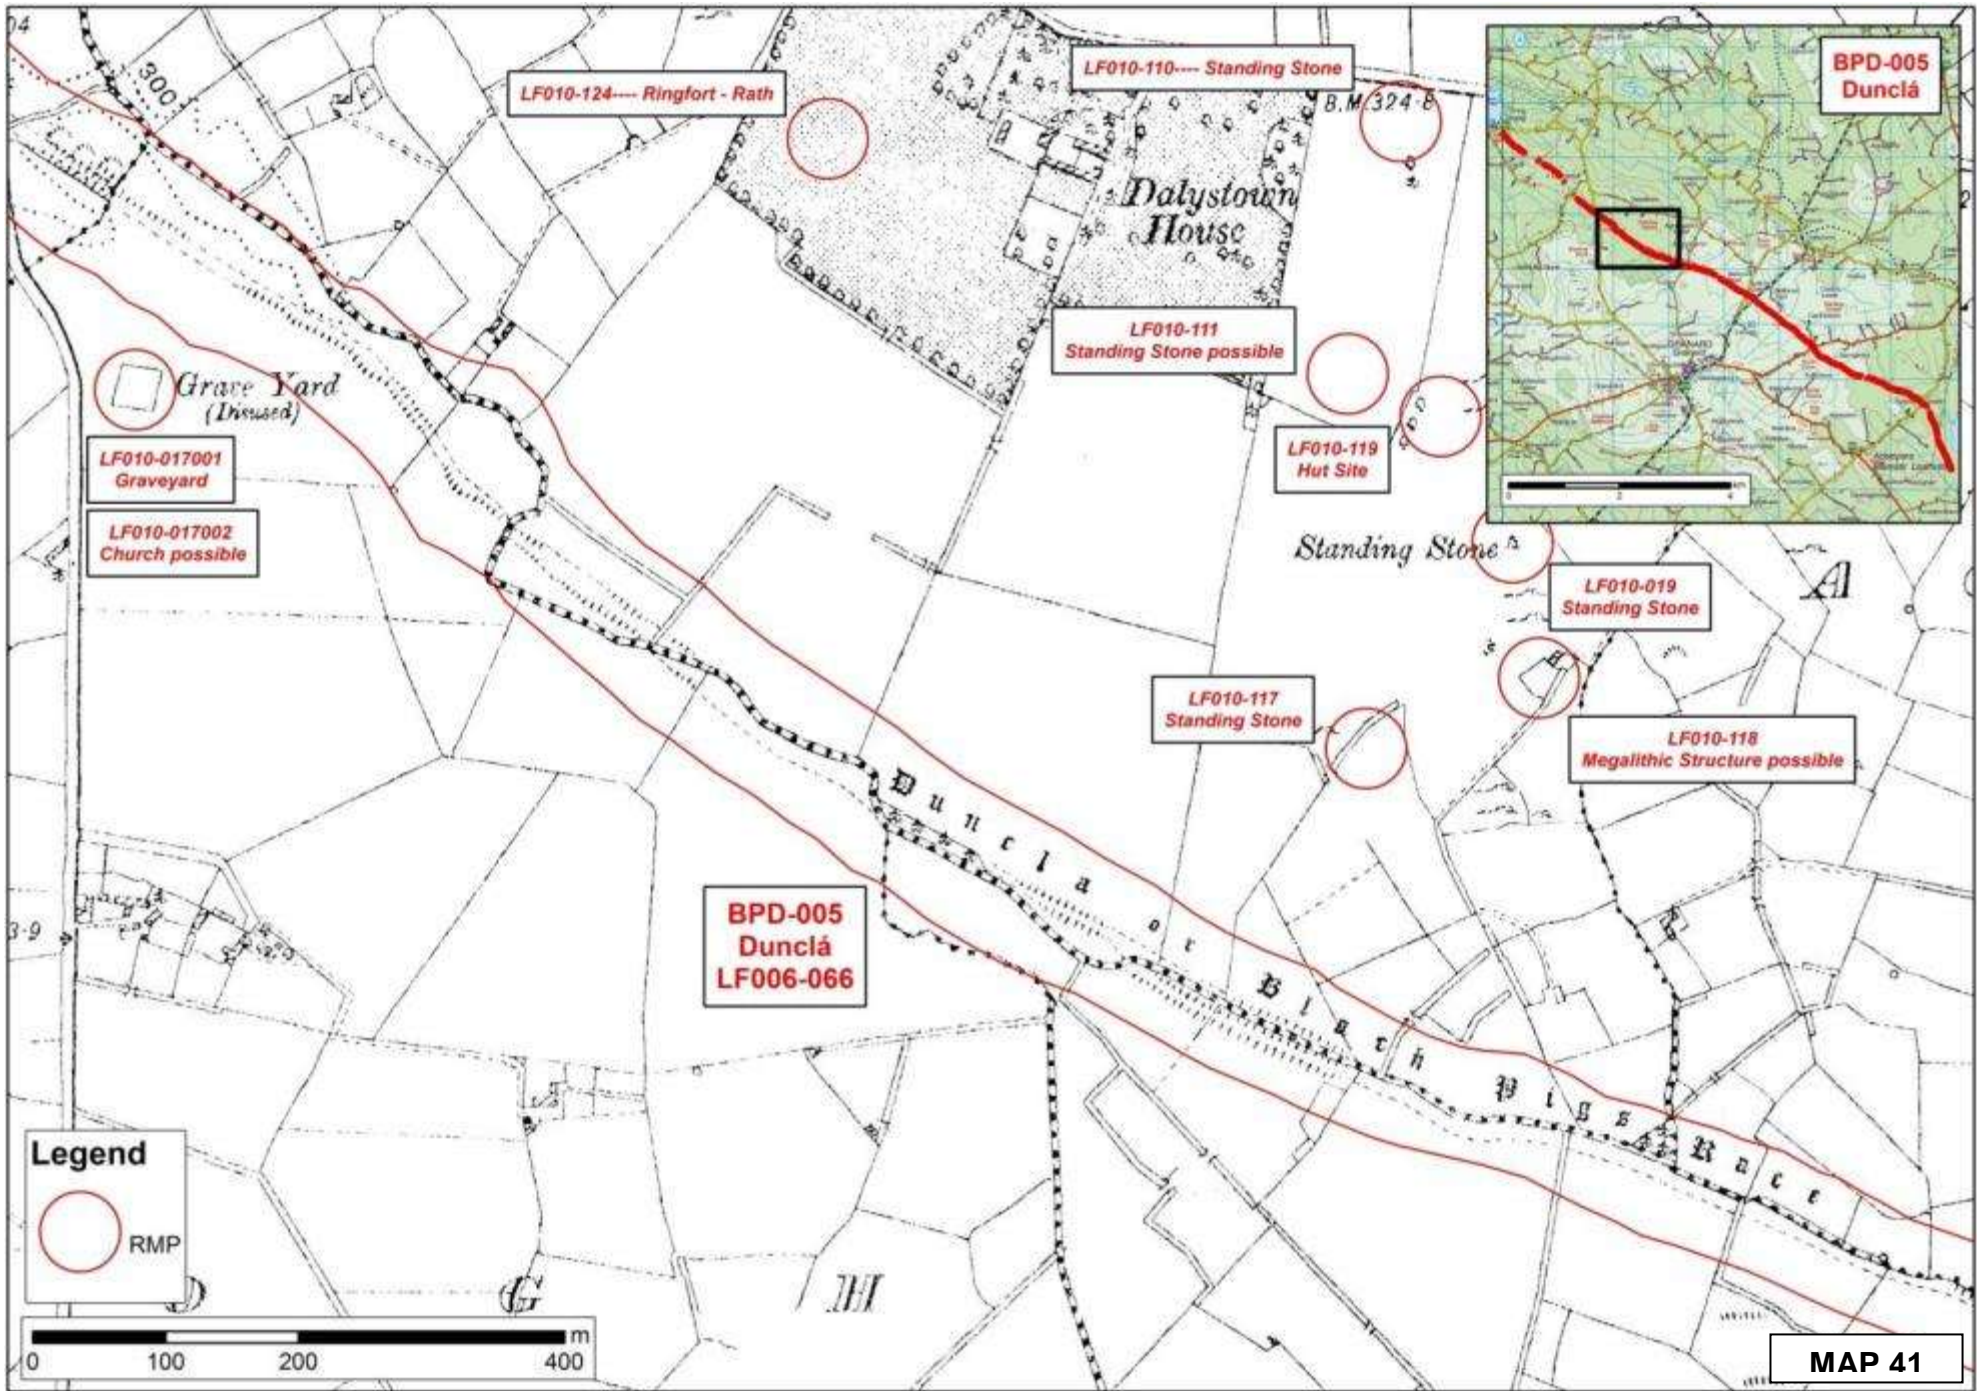

LF006-063
Ringfort - Rath

BPD-005
Dunclá

Legend
RMP

0 100 200 400 m

MAP 37

LF010-124 Ringfort - Rath

LF010-110 Standing Stone

BPD-005
Dunclá